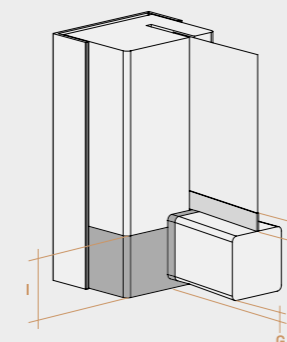

COMPENSATORE SUPERIORE

Perfetto per correggere eventuali irregolarità in altezza, il compensatore superiore garantisce un montaggio stabile e preciso anche in situazioni fuori squadra.

COMPENSAZIONE (positiva)

	ALTEZZA	BASE
STANDARD	+ 7 mm	+ 15 mm
CON COMPENSATORE SUPERIORE	+ 10 mm	+ 15 mm
+ KIT DI COMPENSAZIONE*	+ 14 mm	+ 15 mm

*Kit di compensazione composto da compensatore superiore + accessori. Disponibile solo per SKAT standard.

In caso di compensazione negativa in altezza (ossia zanzariera più alta del vano di installazione) bisognerà accorciare le guide e i compensatori laterali.

INGOMBRI E DIMENSIONI

PROFONDITÀ CASSONETTO (A)	40 mm
ALTEZZA CASSONETTO (B)	45 mm
ALTEZZA MANIGLIA (C)	35 mm
ALTEZZA CASSONETTO + MANIGLIA (D)	80 mm
INGOMBRO EFFETTIVO misura reale con accessori (E)	40 mm
INGOMBRO GUIDA TELESCOPICA (F)	40 mm
ALTEZZA MANIGLIA DA SOGLIA* (G)	9 mm
VISIBILITÀ FETTUCCIA TONDINO FERMARETE (H)	6 mm
ALTEZZA PIEDINO (I)	30 mm