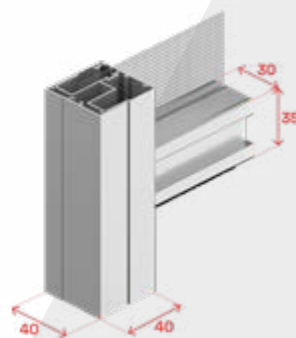

OPTIONAL

Closing Block

Guarda il video di montaggio

CARATTERISTICHE

MOVIMENTAZIONE	VERTICALE
TIPOLOGIA	A MOLLA
FRIZIONE (rallentatore)	DI SERIE
REGOLAZIONE ESTERNA DELLA MOLLA	DI SERIE - ESTERNO
CHIUSURA "PUSH"	DI SERIE
CHIUSURA "CLOSING BLOCK" (chiusura sicura)	SU RICHIESTA
MONTAGGIO	IN LUCE / A INCASSO
SPAZZOLINO ESTERNO CASSONETTO	DI SERIE
SPAZZOLINO MANIGLIA TELESCOPICO	DI SERIE
MONTAGGIO SENZA VITI	CON BIADESIVO
GUIDE TELESCOPICHE	AUTOREGISTRABILI
ANTICIMICE NEL CASSONETTO	DI SERIE
TRATTENIMENTO RETE	CON SPAZZOLINI ANTIVENTO
SCIVOLO CON PROTEZIONE FETTUCCIA	SI
GESTIONE CORDINA E NAPPINA	CORDINA SCORREVOLE CON ATTACCO MAGNETICO MAGLAC