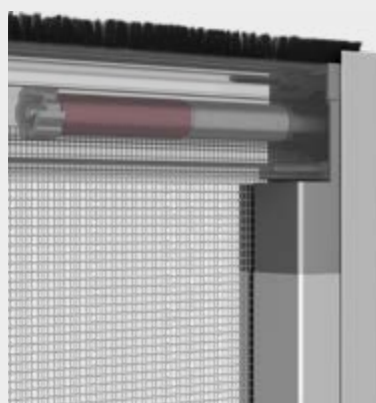

NAPPINA MAGNETICA

“MAGLAC”, L'ELEGANZA MAGNETICA BREVETTATA DA PRIMED

Un sistema innovativo che garantisce ordine e praticità. Grazie al **fissaggio magnetico** alle guide laterali, la **nappina** rimane sempre in posizione, eliminando il fastidioso rumore della nappina che sbatte contro l'infisso a causa del vento, migliorando il comfort d'uso.

REGOLAZIONE ESTERNA DELLA MOLLA

UN CACCIAVITE TI SEMPLIFICA LA VITA

Grazie alla **regolazione** esterna della molla, puoi personalizzare il movimento della tua zanzariera in base alle tue esigenze.

Con un semplice gesto, scegli un avvolgimento più fluido o più deciso, per un **utilizzo** sempre **comodo** e **su misura**.

ATTACCO SMART (FACILITÀ DI MONTAGGIO)

PRECISIONE GARANTITA

Le **mollette** nei **compensatori** semplificano l'installazione e mantengono il sistema stabile e ben allineato.

FRIZIONE DI SERIE

CONTROLLO TOTALE, AVVOLGIMENTO PERFETTO