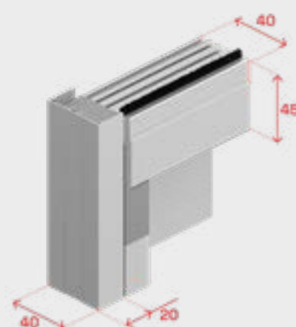

	ALTEZZA	BASE
STANDARD	+ 7 mm	+ 15 mm
CON COMPENSATORE SUPERIORE	+ 10 mm	+ 15 mm
+ KIT DI COMPENSAZIONE*	+ 14 mm	+ 15 mm

*Kit di compensazione composto da compensatore superiore + accessori. Disponibile solo per SKAT standard.

In caso di compensazione negativa in altezza (ossia zanzariera più alta del vano di installazione) bisognerà accorciare le guide e i compensatori laterali.

INGOMBRI E DIMENSIONI

PROFONDITÀ CASSONETTO (A)	40 mm
ALTEZZA CASSONETTO (B)	45 mm
ALTEZZA MANIGLIA (C)	35 mm
ALTEZZA CASSONETTO + MANIGLIA (D)	80 mm
INGOMBRO EFFETTIVO misura reale con accessori (E)	40 mm
INGOMBRO GUIDA TELESCOPICA (F)	40 mm
ALTEZZA MANIGLIA DA SOGLIA* (G)	9 mm
VISIBILITÀ FETTUCCIA TONDINO FERMARETE (H)	6 mm
ALTEZZA PIEDINO (I)	30 mm

* Coperto da spazzolino telescopico

OPTIONAL

Closing Block

Guarda il video di montaggio

CARATTERISTICHE

MOVIMENTAZIONE	VERTICALE
TIPOLOGIA	A MOLLA
FRIZIONE (rallentatore)	DI SERIE
REGOLAZIONE ESTERNA DELLA MOLLA	DI SERIE - ESTERNO
CHIUSURA "PUSH"	DI SERIE
CHIUSURA "CLOSING BLOCK" (chiusura sicura)	SU RICHIESTA
MONTAGGIO	IN LUCE / A INCASSO
SPAZZOLINO ESTERNO CASSONETTO	DI SERIE
SPAZZOLINO MANIGLIA TELESCOPICO	DI SERIE
MONTAGGIO SENZA VITI	CON BIADESIVO
GUIDE TELESCOPICHE	AUTOREGISTRABILI
ANTICIMICE NEL CASSONETTO	DI SERIE
TRATTENIMENTO RETE	CON SPAZZOLINI ANTIVENTO
SCIVOLO CON PROTEZIONE FETTUCCIA	SI
GESTIONE CORDINA E NAPPINA	CORDINA SCORREVOLE CON ATTACCO MAGNETICO MAGLAC