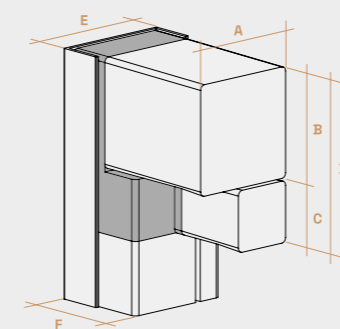

INGOMBRI E DIMENSIONI

PROFONDITÀ CASSONETTO (A)	40 mm
ALTEZZA CASSONETTO (B)	45 mm
ALTEZZA MANIGLIA (C)	35 mm
ALTEZZA CASSONETTO + MANIGLIA (D)	80 mm
INGOMBRO EFFETTIVO misura reale con accessori (E)	40 mm
INGOMBRO GUIDA TELESCOPICA (F)	40 mm
ALTEZZA MANIGLIA DA SOGLIA* (G)	9 mm
VISIBILITÀ FETTUCCIA TONDINO FERMARETE (H)	6 mm
ALTEZZA PIEDINO (I)	30 mm

* Coperto da spazzolino telescopico