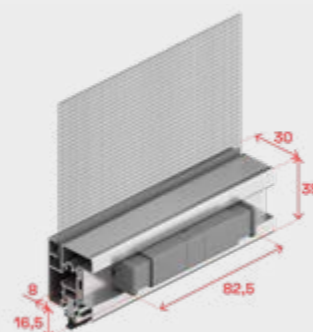

OPTIONAL

Closing Block

Guarda il video di montaggio

CARATTERISTICHE

MOVIMENTAZIONE	VERTICALE
TIPOLOGIA	A MOLLA
FRIZIONE (rallentatore)	DI SERIE
REGOLAZIONE ESTERNA DELLA MOLLA	DI SERIE - ESTERNO
CHIUSURA "PUSH"	DI SERIE
CHIUSURA "CLOSING BLOCK" (chiusura sicura)	SU RICHIESTA
MONTAGGIO	IN LUCE / A INCASSO
SPAZZOLINO ESTERNO CASSONETTO	DI SERIE
SPAZZOLINO MANIGLIA TELESCOPICO	DI SERIE
MONTAGGIO SENZA VITI	CON BIADESIVO
GUIDE TELESCOPICHE	AUTOREGISTRABILI
ANTICIMICE NEL CASSONETTO	DI SERIE
TRATTENIMENTO RETE	CON SPAZZOLINI ANTIVENTO
SCIVOLO CON PROTEZIONE FETTUCCIA	SI
GESTIONE CORDINA E NAPPINA	CORDINA SCORREVOLE CON ATTACCO MAGNETICO MAGLAC