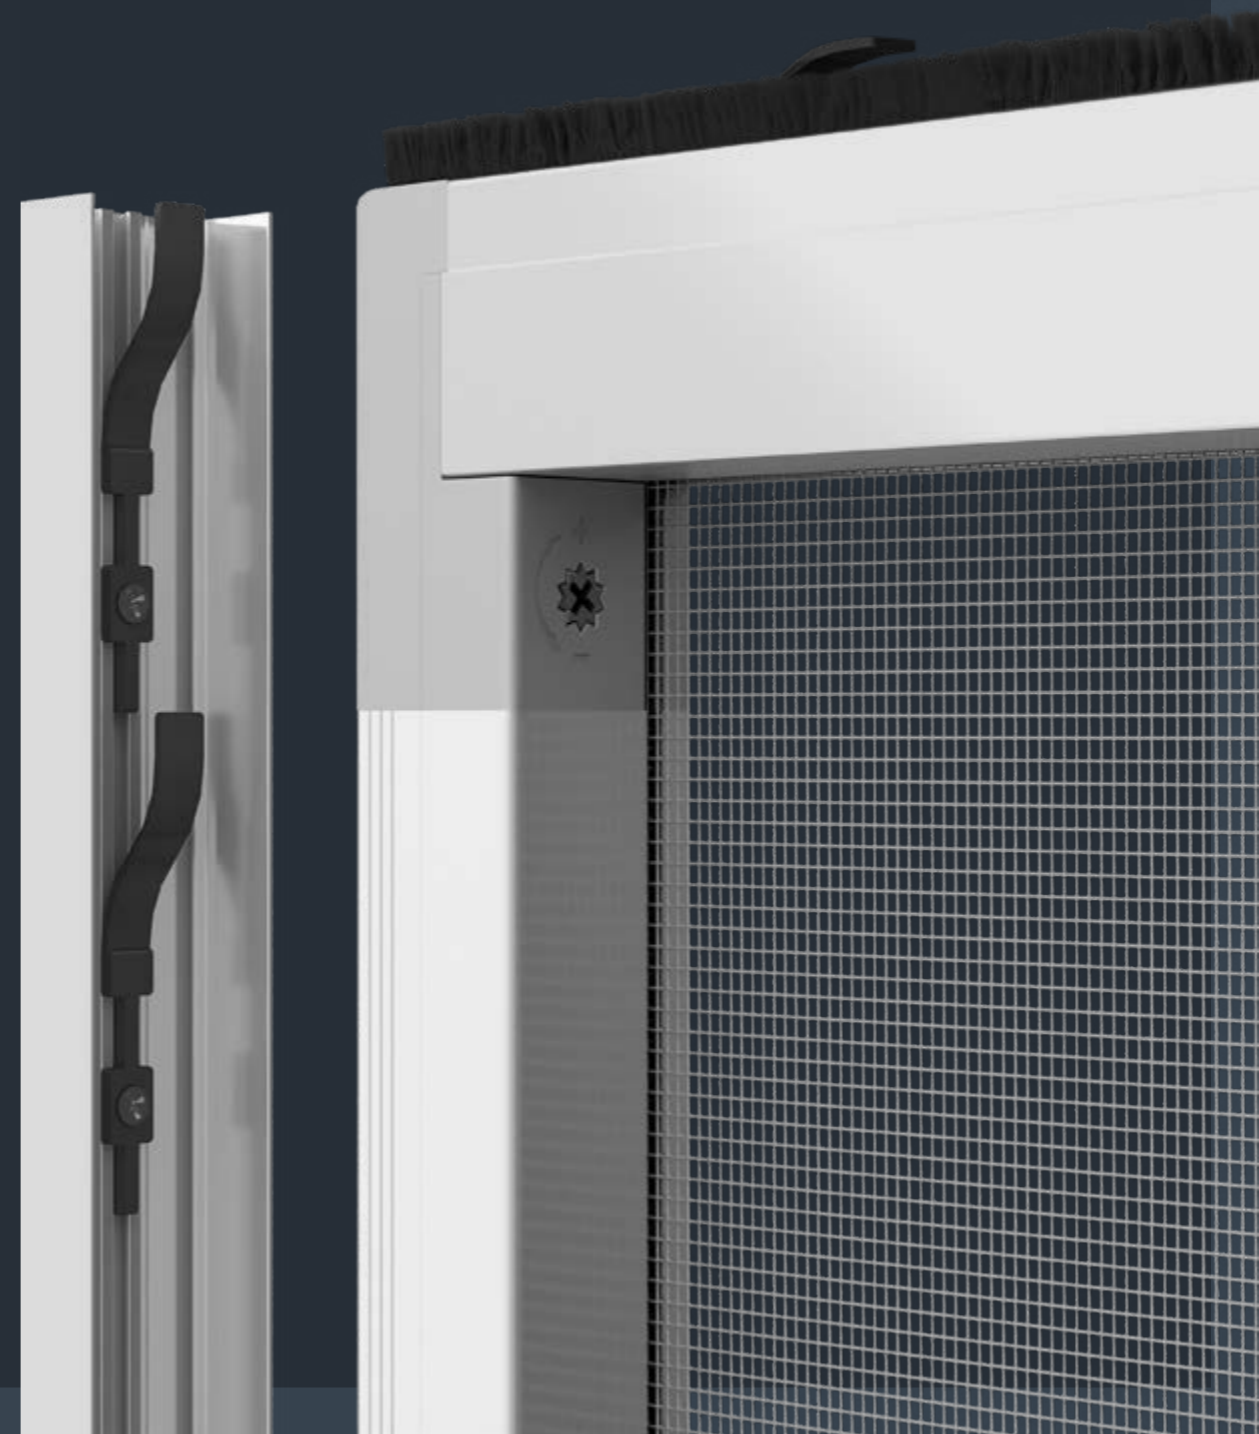

skat

Piccola nelle dimensioni

Graaande nella tecnologia

FLY DIFFERENT

skat

BELLEZZA IN PRIMO PIANO

Scopri di più!

PRIMED

SCOPRI TUTTE LE QUALITÀ DI UN PRODOTTO
CHE È MOLTO PIÙ DI UNA SEMPLICE ZANZARIERA

AZIONAMENTO PUSH

SKAT SI APRE E SI CHIUDE CON UN SEMPLICE TOCCO

Grazie al sistema PUSH, l'apertura è fluida e senza sforzi, assicurando un utilizzo intuitivo e immediato. Il **design ergonomico** della maniglia offre una **presa sicura e confortevole**, perfetta per chi cerca **praticità e comodità** in ogni dettaglio.

NAPPINA MAGNETICA

“MAGLAC”, L'ELEGANZA MAGNETICA BREVETTATA DA PRIMED

Un sistema innovativo che garantisce ordine e praticità. Grazie al **fissaggio magnetico** alle guide laterali, la **nappina** rimane sempre in posizione, eliminando il fastidioso rumore della nappina che sbatte contro l'infisso a causa del vento, migliorando il comfort d'uso.

GUIDE TELESCOPICHE AUTOREGOLANTI

UNA VERA SOLUZIONE AL FALSO SQUADRO

Anche nei vani più imperfetti, Skat si adatta automaticamente per uno **scorrimento impeccabile**. Basta **fissare i compensatori**: al resto pensa lei.