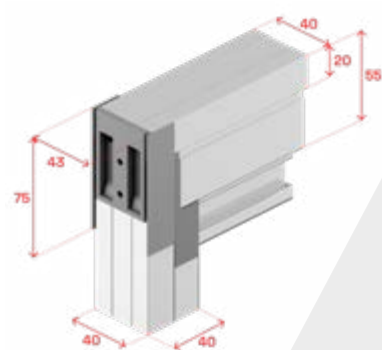

OPTIONAL

Closing Block

Guarda il video di montaggio

CARATTERISTICHE

MOVIMENTAZIONE	VERTICALE
TIPOLOGIA	A MOLLA
FRIZIONE (rallentatore)	DI SERIE
REGOLAZIONE ESTERNA DELLA MOLLA	DI SERIE - ESTERNO
CHIUSURA "PUSH"	DI SERIE
CHIUSURA "CLOSING BLOCK" (chiusura sicura)	SU RICHIESTA
MONTAGGIO	IN LUCE / A INCASSO
SPAZZOLINO ESTERNO CASSONETTO	DI SERIE
SPAZZOLINO MANIGLIA TELESCOPICO	DI SERIE
MONTAGGIO SENZA VITI	CON BIADESIVO
GUIDE TELESCOPICHE	AUTOREGISTRABILI
ANTICIMICE NEL CASSONETTO	DI SERIE
TRATTENIMENTO RETE	CON SPAZZOLINI ANTIVENTO
SCIVOLO CON PROTEZIONE FETTUCCIA	SI
GESTIONE CORDINA E NAPPINA	CORDINA SCORREVOLE CON ATTACCO MAGNETICO MAGLAC